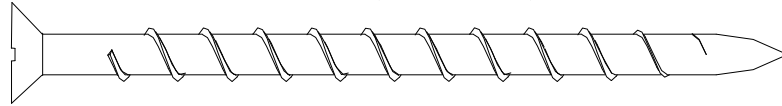

GORILLA SPORTS

Jump Box (100952)

Maximum load 500KG

GORILLA SPORTS

Bolt: (M4*40)

37X